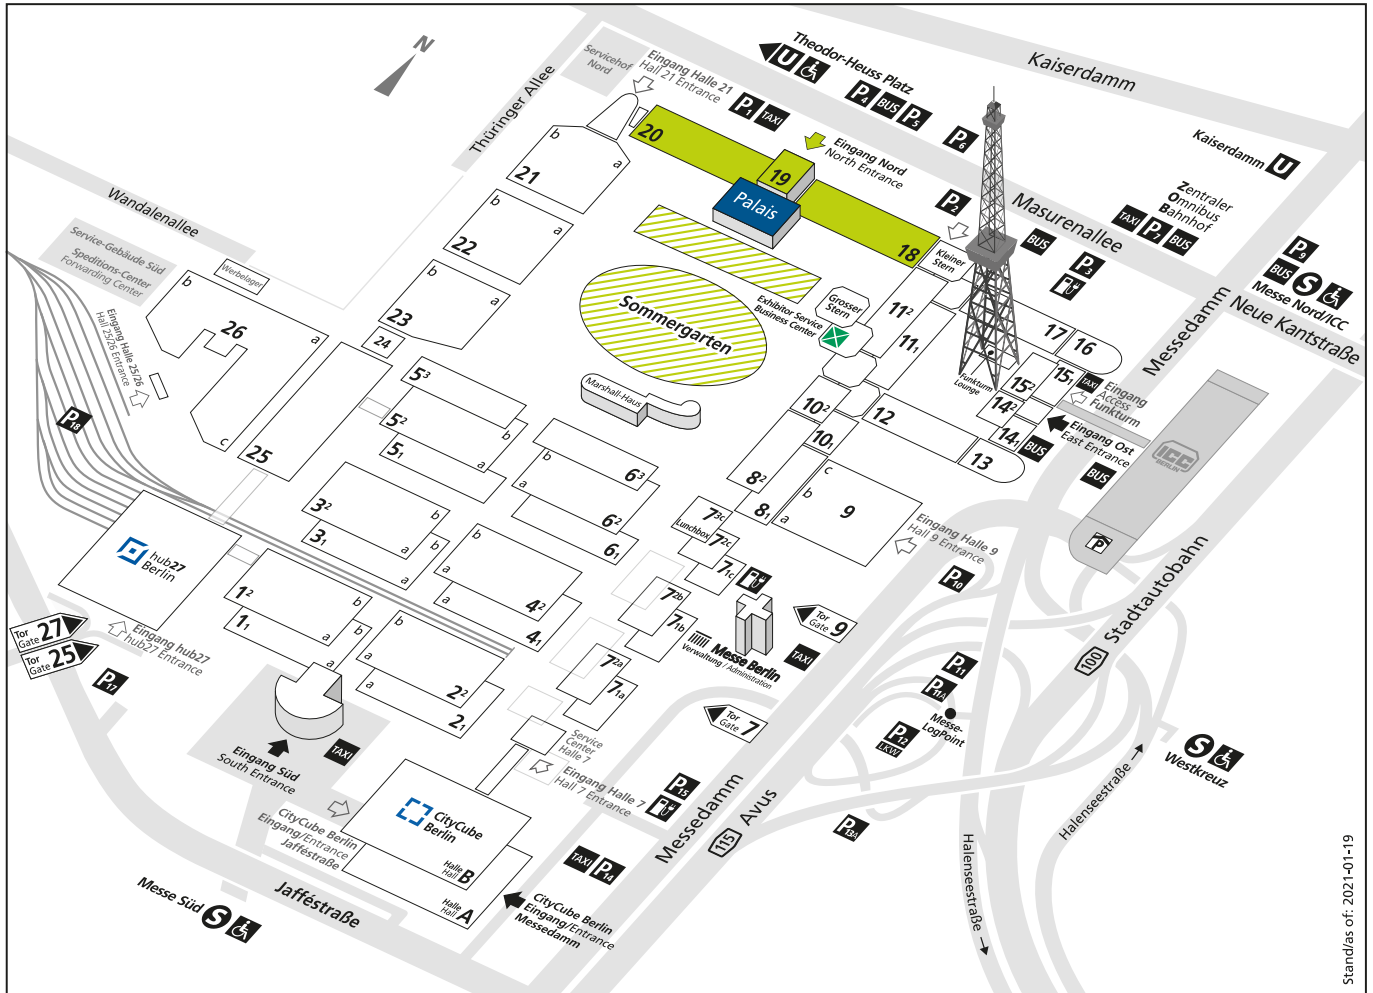

Messe­gelände
Exhibition Grounds

BUS2BUS
27. – 28. April 2022

BUS2BUS

bdo Bundesverband
Deutscher
Omnibus­unternehmer

Standas of: 2021-01-19

-  **Eingang Nord**
North Entrance
-  **Außenbereich**
Outdoor Display
-  **Fachmesse**
Trade Show
-  **Future Forum & bdo-KONGRESS**
Future Forum & bdo CONGRESS